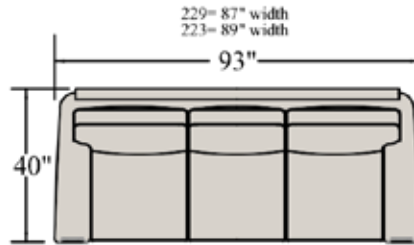

Sofa- Large Scale
-96