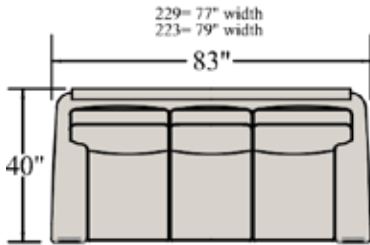

Popular Configurations

BY

BRADINGTON-YOUNG

bradington-young.com

Armless Loveseat
-78

Armless Chair
-38

Square Corner
-66

Corner Wedge

L.A.F. Loveseat
-57

R.A.F. Loveseat
-58

L.A.F. Chaise
-41

R.A.F. Chaise
-42

L.A.F. One Arm Sofa
-83

R.A.F. One Arm Sofa
-84

L.A.F. Sofa Return
-93

L.A.F. Sofa Return
-94