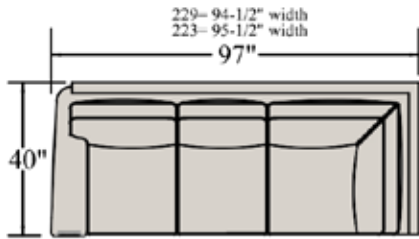

Popular Configurations

BY

BRADINGTON-YOUNG

bradington-young.com

Armless Loveseat
-78

Armless Chair
-38

Square Corner
-66

Corner Wedge

L.A.F. Loveseat
-57

R.A.F. Loveseat
-58

L.A.F. Chaise
-41

R.A.F. Chaise
-42

L.A.F. One Arm Sofa
-83

R.A.F. One Arm Sofa
-84

L.A.F. Sofa Return
-93

L.A.F. Sofa Return
-94