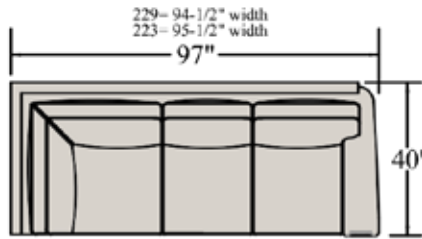

Popular Configurations

BY

BRADINGTON-YOUNG

bradington-young.com

Armless Loveseat
-78

Armless Chair
-38

Square Corner
-66

Corner Wedge

L.A.F. Loveseat
-57

R.A.F. Loveseat
-58

L.A.F. Chaise
-41

R.A.F. Chaise
-42

L.A.F. One Arm Sofa
-83

R.A.F. One Arm Sofa
-84

L.A.F. Sofa Return
-93

L.A.F. Sofa Return
-94