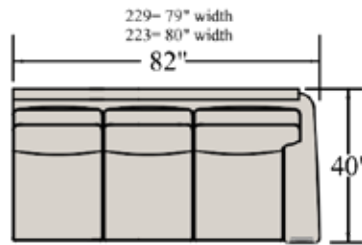

Popular Configurations

BY

BRADINGTON-YOUNG

bradington-young.com

Armless Loveseat
-78

Armless Chair
-38

Square Corner
-66

Corner Wedge

L.A.F. Loveseat
-57

R.A.F. Loveseat
-58

L.A.F. Chaise
-41

R.A.F. Chaise
-42

L.A.F. One Arm Sofa
-83

R.A.F. One Arm Sofa
-84

L.A.F. Sofa Return
-93

L.A.F. Sofa Return
-94