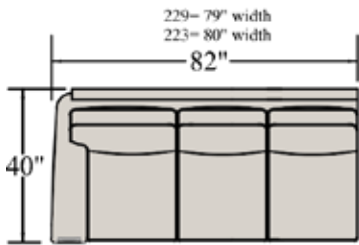

Popular Configurations

BY

BRADINGTON-YOUNG

bradington-young.com

Armless Loveseat
-78

Armless Chair
-38

Square Corner
-66

Corner Wedge

L.A.F. Loveseat
-57

R.A.F. Loveseat
-58

L.A.F. Chaise
-41

R.A.F. Chaise
-42

L.A.F. One Arm Sofa
-83

R.A.F. One Arm Sofa
-84

L.A.F. Sofa Return
-93

L.A.F. Sofa Return
-94