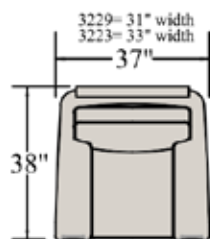

L.A.F. Loveseat
-57

R.A.F. Loveseat
-58

L.A.F. Chaise
-41

R.A.F. Chaise
-42

L.A.F. One Arm Sofa
-83

R.A.F. One Arm Sofa
-84

L.A.F. Sofa Return
-93

L.A.F. Sofa Return
-94

Sofa- Medium Scale
-95

Sofa- Large Scale
-96

Queen Sleeper
-79

Chair
-25

Ottoman
-OT

Loveseat
-75

Recliner

3220
3221
3227